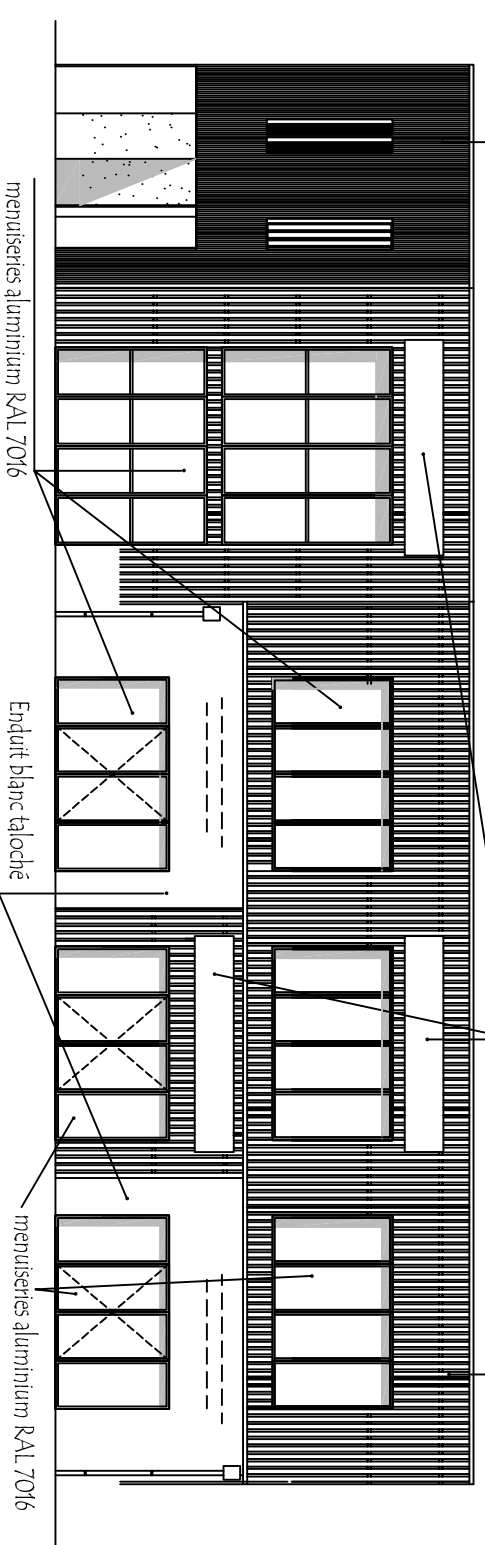

Enduit blanc taloché

Bardage bois naturel

FAÇADE OUEST

FAÇADE SUD

Bardage bois naturel

Echelle : 1/150

Zone enseigne commerciale

Bardage bois naturel

## PC 5 - PLAN DES FAÇADES

menuiseries aluminium RAL 7016

Enduit blanc taloché

menuiseries aluminium RAL 7016

FAÇADE NORD

Enduit blanc taloché

FAÇADE EST